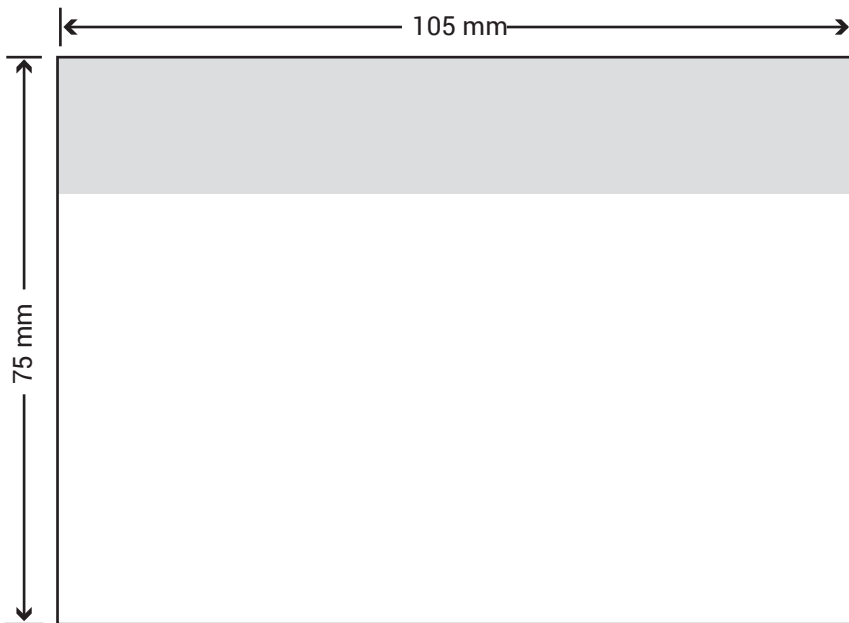

Aflopend formaat, dit is tevens het aan te leveren formaat (130 x 196 mm).

Afgewerkt formaat

Rillijnen

Let op:

- Verwijder alle hulplijnen en teksten nadat je ontwerp is geplaatst.

Afgewerkt formaat, dit is tevens het aan te leveren formaat (52 x 75 mm)

Lijmrand

Let op:

- Verwijder alle hulplijnen en teksten nadat je ontwerp is geplaatst.

 Afgewerkt formaat, dit is tevens het aan te leveren formaat (105 x 75 mm)

 Lijmrand

Let op:

- Verwijder alle hulplijnen en teksten nadat je ontwerp is geplaatst.