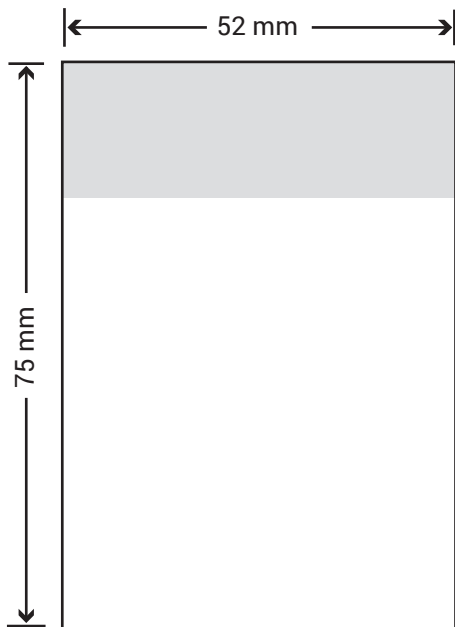

Aflopend formaat, dit is tevens het aan te leveren formaat (130 x 196 mm).

Afgewerkt formaat

Rillijnen

Let op:

- Verwijder alle hulplijnen en teksten nadat je ontwerp is geplaatst.

Afgewerkt formaat, dit is tevens het aan te leveren formaat (52 x 75 mm)

Lijmrand

Let op:

- Verwijder alle hulplijnen en teksten nadat je ontwerp is geplaatst.

 Afgewerkt formaat, dit is tevens het aan te leveren formaat (105 x 75 mm)

 Lijmrand

Let op:

- Verwijder alle hulplijnen en teksten nadat je ontwerp is geplaatst.