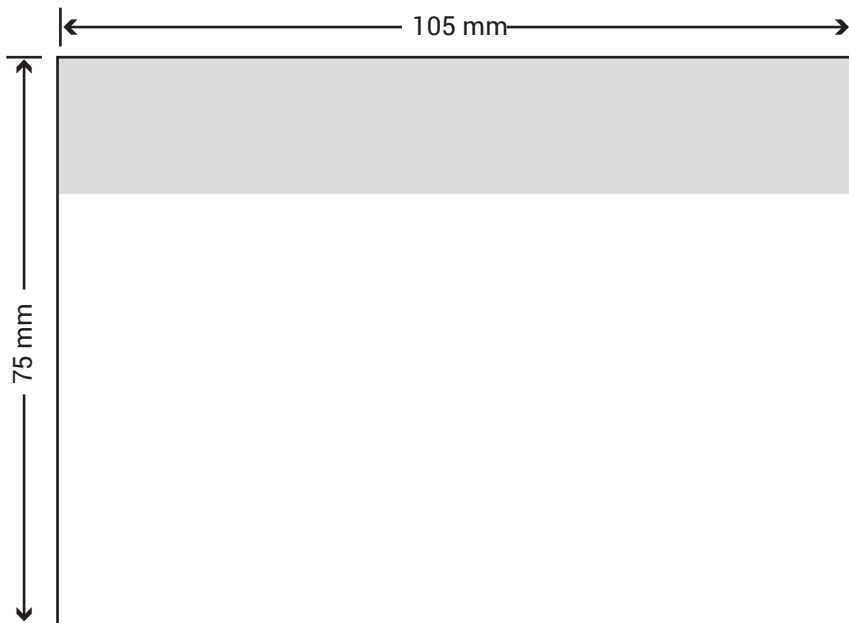

- Aflopend formaat, dit is tevens het aan te leveren formaat (112 x 164 mm)
- Schoongesneden formaat
- Rillijnen

Let op:

- Verwijder alle hulplijnen en teksten nadat je ontwerp is geplaatst.

Afgewerkt formaat, dit is tevens het aan te leveren formaat (105 x 75 mm)

Lijmrand

Let op:

- Verwijder alle hulplijnen en teksten nadat je ontwerp is geplaatst.