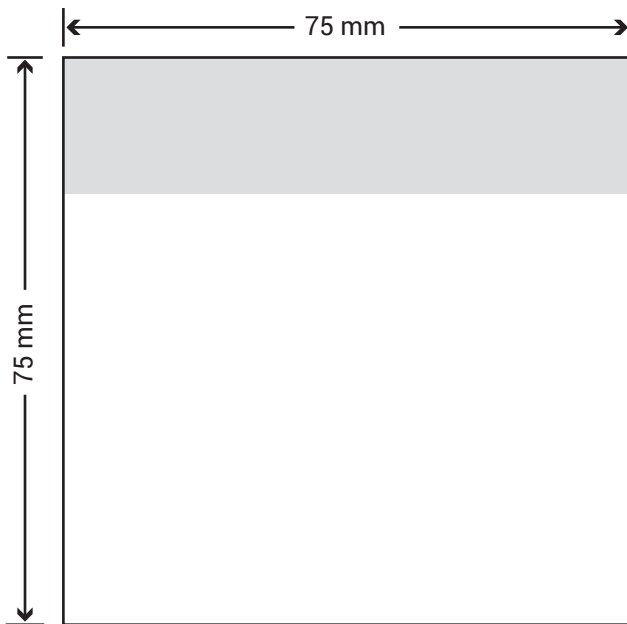

- Aflopend formaat, dit is tevens het aan te leveren formaat (82 x 164 mm)
- Schoongesneden formaat
- Rillijnen

Let op:

- Verwijder alle hulplijnen en teksten nadat je ontwerp is geplaatst.

-  Afgewerkt formaat, dit is tevens het aan te leveren formaat (75 x 75 mm)
-  Lijmrand